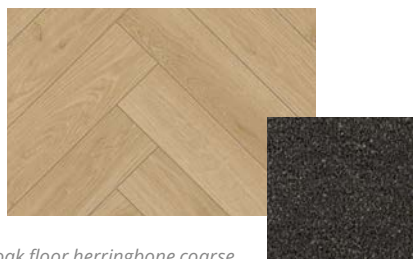

# Fern Böden bleiben sauberer und trockener

Auch erhältlich mit Pura Backing™

HYDROTX™

ECONYL®

Type	Use	Traffic	Mat Matrix
Absorbent	Indoor	Medium	D

**Fern ist eine hervorragende absorbierende Sauberlaufmatte für leichte Projektumgebungen und für die Anwendung zu Hause. Wählen Sie aus drei beliebten Farben.**

## Leicht sauber zu halten

Fern ist eine preisgünstige Matte, die für helle Projektumgebungen und für den Einsatz zu Hause geeignet ist. Material und Farbe machen es sehr einfach, die Matte sauber zu halten. Auch Tierhaare lassen sich leicht entfernen.

## Design

Farn hat ein mattes Aussehen. Der geschnittene Heatset-Frisé verleiht eine sandige Flordefinition. Der dezente, graue Akzent spiegelt sich in jeder Farbe wider und verstärkt das lebendige Erscheinungsbild. Die Grau- und Brauntöne passen zu jedem Boden: Eiche, Marmor, Stein, Terrazzo oder Keramik.