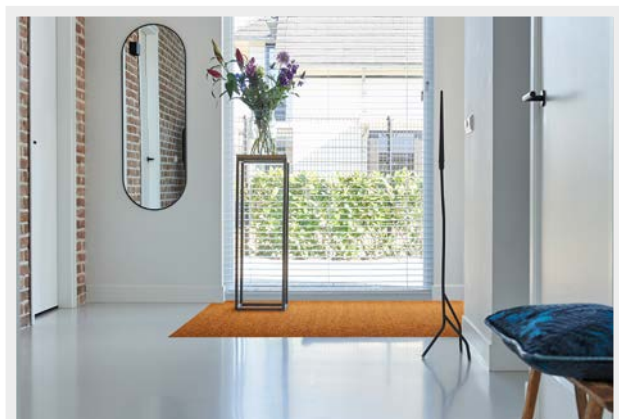

Rinotap Farbenfrohe Türmatten- kollektion

Type	Use	Traffic	Mat Matrix
Scraping	Indoor	Medium	B

Die Rinotap Kokosmatte nimmt Feuchtigkeit auf und bürstet Schmutz ab. Eine authentische Matte für den leichten gewerblichen Einsatz (Beanspruchungsklasse 31) wie kleinere Büros und Wohnumgebungen. Die Rinotap besteht aus umweltfreundlichem farbigem Kokosgarn und ist in sage und schreibe 11 Farben erhältlich!

Design

Nicht umsonst ist diese Matte das Originalprodukt von Rinos. Der klassische Kokos-Look ist zeitlos und passt in jedes Interieur, von modern bis klassisch. Die grobe, bürstenartige Textur in Kombination mit den natürlichen Farbnuancen des Garns lassen sich gut mit Zementböden, Keramikfliesen, Holz und sogar textilen Bodenbelägen kombinieren. Neben der natürlichen Farbgebung hat Rinotap 10 schöne, klare Farben: von frischem Grün über leuchtende Gelb- und Rottöne bis hin zu Petrol-Blau-Grün. Ruhige Töne sind die drei Grau- und zwei Brauntöne, natürlich mit den charakteristischen Farbnuancen von Kokos.