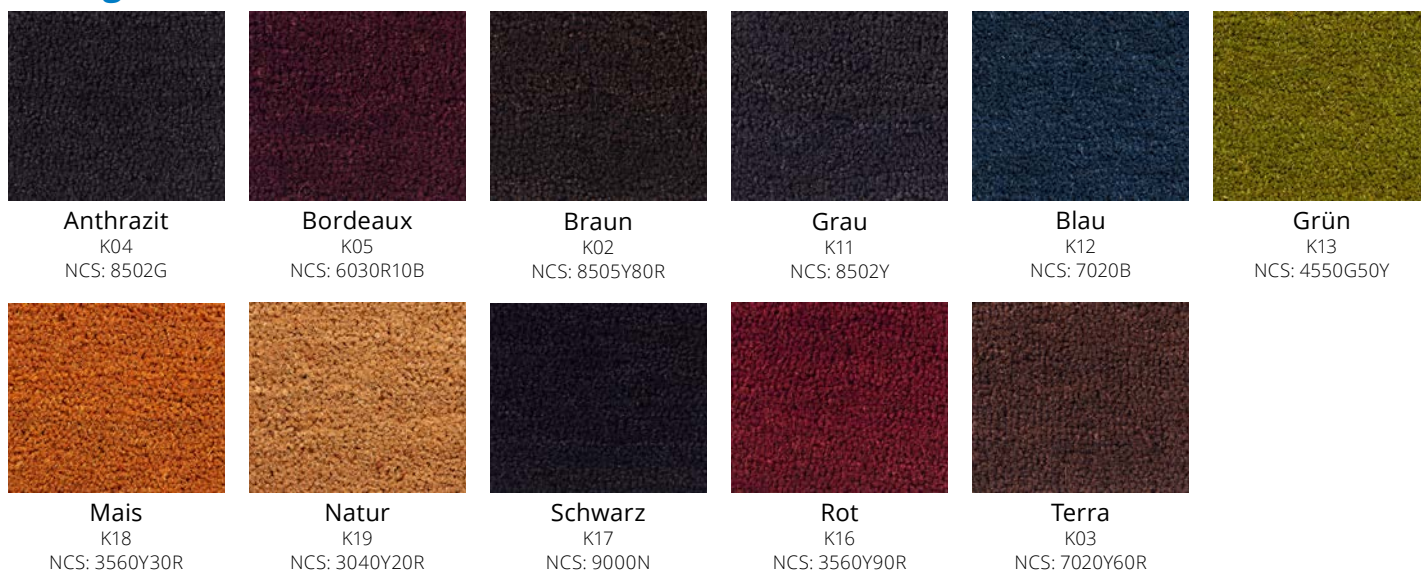

Verfügbare Farben

Spezifikationen

PVC

Polmaterial	100 % maschinengesponnenes Kokosgarn
Poleinsatzgewicht ISO 8543	13 mm ± 2,35 kg m² 17 mm: ± 2,65 kg m² 20 mm: ± 3,15 kg m² 23 mm: ± 3,60 kg m² 28 mm: ± 4,35 kg m²
Beanspruchungsklasse EN 1307	Naturbelassen: 31, Farbe: NPD
Brandverhalten Euroclass EN 13501	Efl
Abmessungen Rollen ***	100/200 cm, ± 12,5 m¹
Abmessungen Matten ***	-
Rückseite	PVC mit integriertem Glasfasergelege
Wasseraufnahmefähigkeit TNO W6034	17 mm ± 7,1 l/m²
Gesamtgewicht ISO 8543	13 mm ± 5,35 kg m² 17 mm: ± 5,65 kg m² 20 mm: ± 6,15 kg m² 23 mm: ± 6,60 kg m² 28 mm: ± 7,65 kg m²
Polhöhe ISO 1766	Naturbelassen: 10, 14, 17, 20 en 25 mm Farbe: 14 en 20 mm, Design: 14 mm
Gesamthöhe ISO 1765	Naturbelassen: 13, 17, 20, 23 en 28 mm Farbe: 17 en 23 mm
Flordichte ISO 8543	NPD
Noppenanzahl ISO 1763	± 38.000 /m²
Strapazierwert EN 1963	32
Komfort EN 1307	LC5
Formbeständigkeit ISO 2551	NPD
Lichtechtheit ISO 105 B02	Naturbelassen: >6, Farbe: NPD
Wasserechtheit ISO 105 B01	Naturbelassen: 3-4, Farbe: NPD
Reibechtheit ISO 105 X12	Naturbelassen: 3-4, Farbe: NPD
Salzwasser ISO 105 E02	Naturbelassen: 3-4, Farbe: NPD
Shampoo BS 1006	Naturbelassen: 3-4, Farbe: NPD
Organische Lösungsmittel ISO 105 X05	Naturbelassen: 3-4, Farbe: NPD
Elektronische Aufladung ISO 6356	2,0 kV
Rutsicherheit EN 13893	DS
Garnkonstruktion	Velour
Munster	Naturbelassen/Farbe: Uni
Farben	11
Eignung für Treppen EN 1963	NPD
Eignung für Stühle mit Rollen EN 985	NPD
Grundgewebe	-
Declaration of Performance	Verfügbar

* The roll lengths are an indication. Delivered length can be up to 15% higher or lower. Installation and maintenance advice is available on our website.* Deze opmerking ook onder de specificatietabel op de webpage plaatsen.

Nehmen Sie Kontakt mit uns auf, wenn Sie weitere Informationen wünschen

Unsere Mitarbeiter stehen bereit, Ihre Fragen zu beantworten oder Bestellungen anzunehmen. Rufen Sie **+31 38 385 35 00 an** oder senden Sie uns eine E-Mail: customerservice@rinos.com

Einsatzgebiete

	intensive Beanspruchung	normale Beanspruchung
Beanspruchung ohne Aussenmatte (scraping)	A	B
mit Aussenmatte (absorbing)	C	D
Aussenmatten	E	

© Rinos B.V.