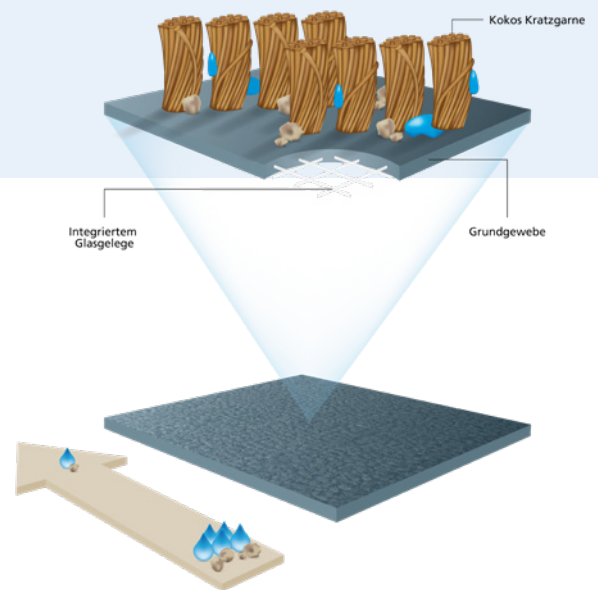

Rinotap

Die Rinotap ist eine Kokosmatte, die Feuchtigkeit absorbiert und Schmutz abkratzt. Diese Eingangsmatte eignet sich für Bereiche mit geringer Begehung und kommt bei leichter Objektnutzung gut zur Geltung. Sie ist für kleine Eingangsbereiche und Ausgänge in Objekten mit geringer Belastung geeignet. Am besten kommt sie in kleinen Büros, Gewerbegebäuden und Wohnumgebungen zur Geltung.

Die Matte besteht aus natürlichen Kokosfasern, die wir maschinell gesponnen haben. So bekommt sie ein einheitliches, regelmäßiges Muster und tritt kaum Faserverlust auf. Im Gegensatz zur landläufigen Meinung nimmt Kokos besonders viel Feuchtigkeit auf. Die Matte ist mit verschiedenen Florhöhen lieferbar. Durch ein integriertes Glasfasergelege ist die Rinotap besonders stabil und nur wenig dehnungsanfällig. Sie unterscheidet sich von der Promotap durch die Verwendung von mehr und feinerem Kokosgarn in einer helleren Farbe. Außerdem hat sie eine größere Flordichte und liegt sie stabiler.

Sie verhindert die Verbreitung von Feuchtigkeit und Schmutz, was geringere Kosten für die Bodenreinigung und -pflege zur Folge hat. Der phthalatfreien PVC-Rückens schützt auch den darunterliegenden Boden vor eingeschleppter Feuchtigkeit. Die Rinotap ist eine gediegene, elegante und detaillierte Matte. Für ihre Herstellung verwenden wir speziell ausgewähltes leichteres Kokosgarn, das ihr

Gefärbtes Kokosgarn ist ein Naturerzeugnis aus Zellstoff, das mit umweltfreundlichen Farbstoffen gefärbt wird. Kokosmatten sollten ausschließlich im Innenbereich verwendet werden. Bei einer übermäßigen Feuchtigkeitsbelastung, etwa durch eine sehr nasse Reinigung oder Schnee, kann die Matte abfärben.