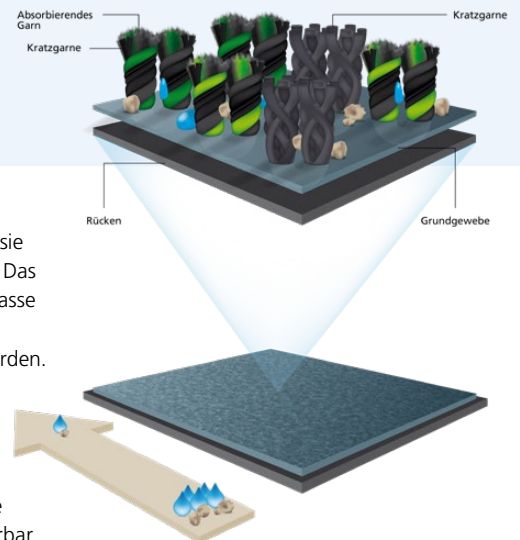

Die Matte verfügt über Brandklasse Bfl-s1, womit sie den höchsten Brandschutzanforderungen für Fluchtwege entspricht. Dank der Gebrauchsklasse 33 (EN 1307) können die Nutzer einer ausgezeichneten Verschleißbeständigkeit versichert sein. Ausgezeichnet für schwere Projektanwendungen geeignet.

Wir haben die Victoria so entwickelt, dass sie besonders viel Schmutz absorbieren kann. Das ist uns gelungen: Sie besitzt Absorptionsklasse 3 und damit die höchste Klasse. Sie kann einfach mit dem Staubsauger gereinigt werden.

Die Victoria ist auch in Sachen Umweltfreundlichkeit fortschrittlich. Wir haben sie aus recyceltem Polyamid-Econylgarn hergestellt. Auf Wunsch ist sie mit einer PVC-freien s-FLX-Rückseite lieferbar, womit sie von der Herstellung bis hin zur Verarbeitung noch umweltfreundlicher ist. Gleichzeitig ist sie durch die größere Flexibilität und das 20 % geringere Gewicht einfacher zu benutzen.

Mit dieser Victoria haben wir eine besonders effektive und stilvolle Sauberlaufmatte hergestellt. Eine Matte, die sich sehen lassen kann und in frequent besuchten Umgebungen und gewerblichen Räumen, öffentlichen Gebäuden, Krankenhäusern und Schulen besonders gut zu ihrem Recht kommt.